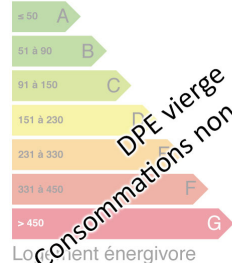

Logement

Logement économe

Logement